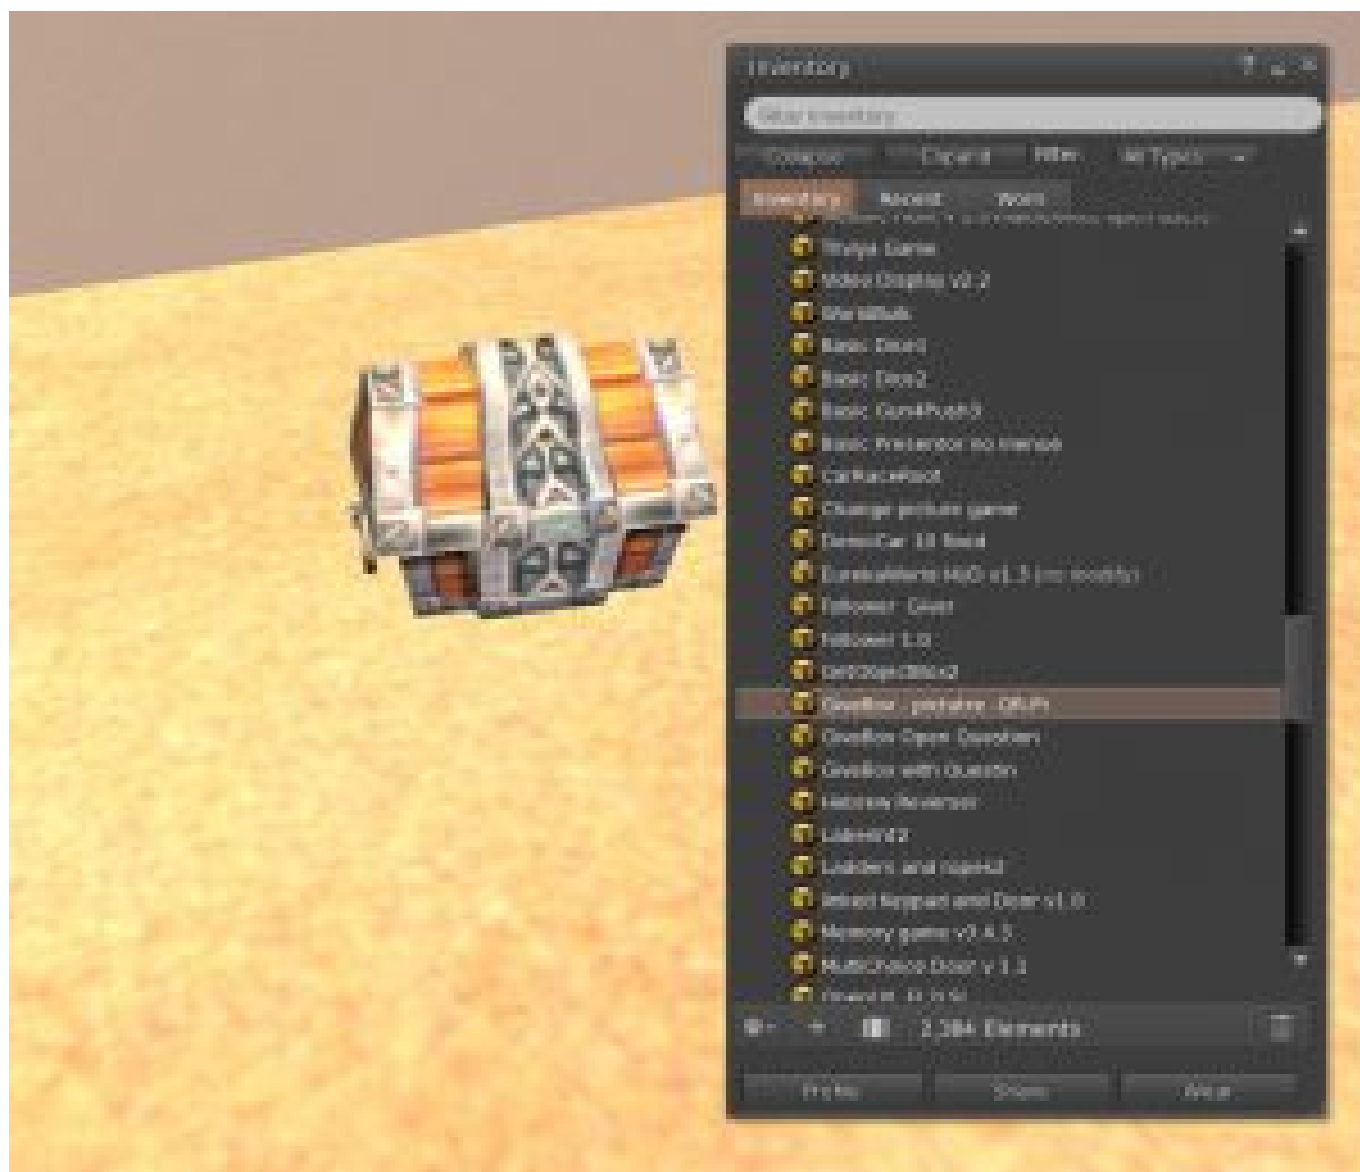

GIVE BOX PICTURE (תיבה עם תמונה)

ניתן QR הרכיב הזה הוא שימושי לפעילויות בהן יש צורך לתת תמונה מסוימת למשתמשים אחרים, או סריקת קוד להשתמש בו כמשחק חפש את המטמון.

EDUCATIONAL SURPRIZE BAG יש לבנות את הרכיב על האדמה מתוך תיקיית

CONTENT היכנסו ללשונית. EDIT לחיצה ימנית על התיבה ומיד לחצו על

הכינו טקסטורה מראש, או בחרו אחת אשר קיימת בתוך המזוודה שלכם.

היכנסו לקישור QR ליצירת תמונות לקוד

INVENTORY. הכניסו את התמונה (טקסטורה) חדשה על ידי גרירה מתוך ה