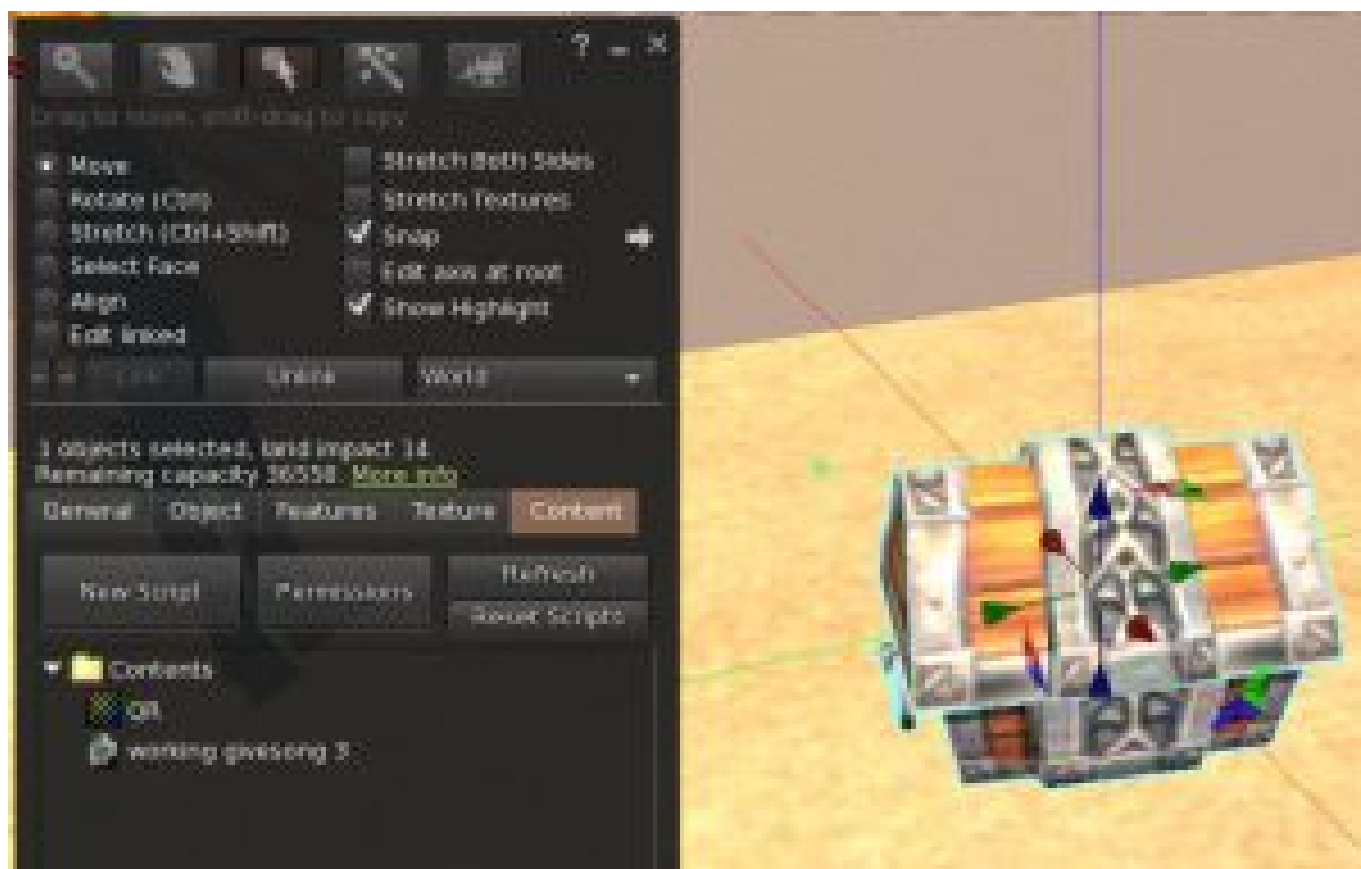

GIVE BOX PICTURE (תיבה עם תמונה)

ניתן QR הרכיב הזה הוא שימושי לפעילויות בהן יש צורך לתת תמונה מסוימת למשתמשים אחרים, או סריקת קוד להשתמש בו כמשחק חפש את המטמון.

EDUCATIONAL SURPRIZE BAG יש לבנות את הרכיב על האדמה מתוך תיקיית

CONTENT היכנסו ללשונית. EDIT לחיצה ימנית על התיבה ומיד לחצו על

הכינו טקסטורה מראש, או בחרו אחת אשר קיימת בתוך המזוודה שלכם.

היכנסו לקישור QR ליצירת תמונות לקוד

INVENTORY. הכניסו את התמונה (טקסטורה) חדשה על ידי גרירה מתוך ה